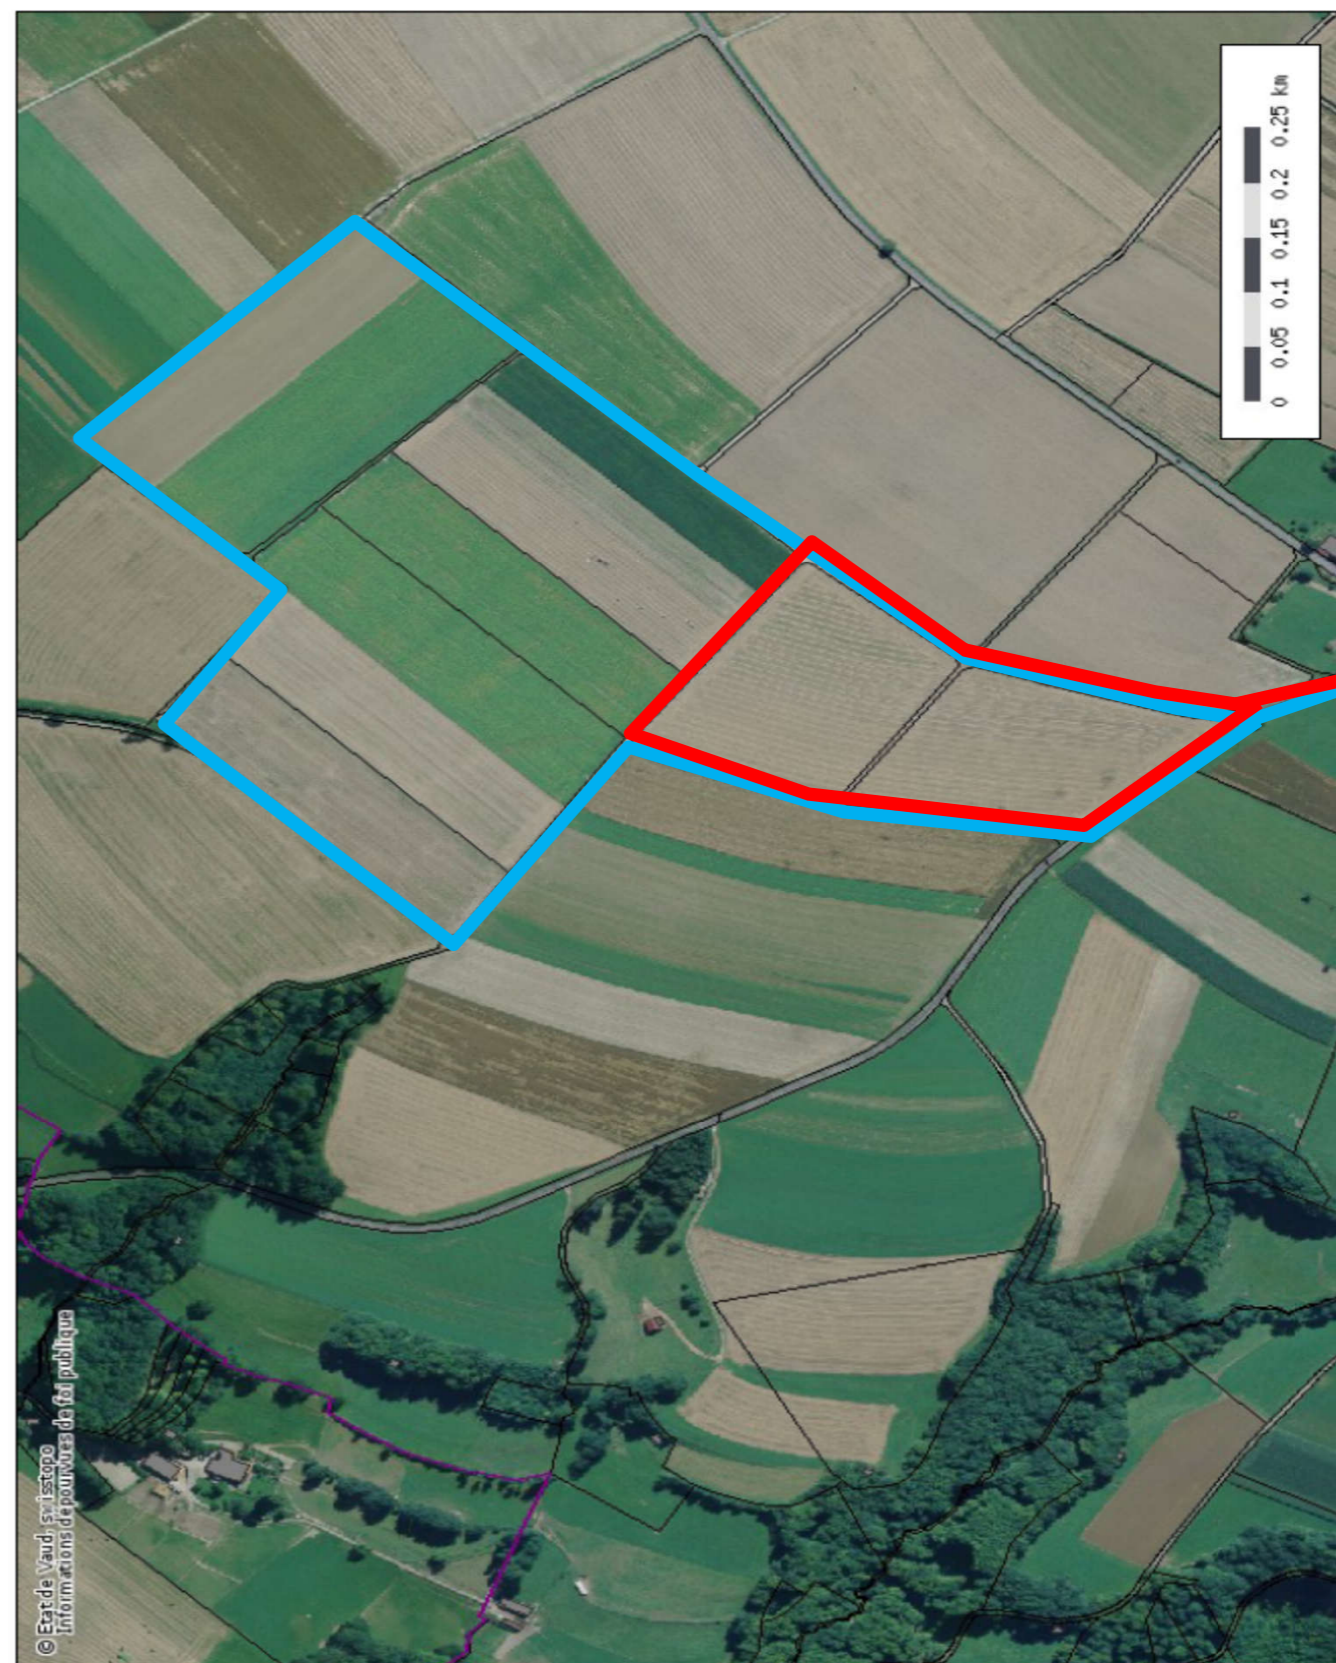

Cross de l'Ascension St-Cierges 25 mai 2017

Catégories	Années	Nombre de tours	
		Filles	Garçons
A	2012 et plus jeunes	3 (0.5km)	3 (0.5km)
B	2010 - 2011	1 (1.3km)	1 (1.3km)
C	2008 - 2009	1 (1.3km)	1 (1.3km)
D	2006 - 2007	1 (1.3km)	1 (1.3km)
E	2004 - 2005	2 (2.4km)	2 (2.4km)
F	2002 - 2003	2 (2.4km)	3 (3.5km)
G	2000 - 2001	2 (2.4km)	3 (3.5km)
Populaire	1999 et plus âgé(e)s	2 (2.4km)	3 (3.5km)
Elite	1999 et plus âgé(e)s	2 (5.2km)	3 (7.7km)

Bureau des inscriptions
ouvert de 11h⁰⁰ à 12h⁰⁰

Début des courses à environ 14h⁰⁰
(ordre de départ A,B,C,...., I)

Catégorie A
(sur terrain
sport)

Catégories
B à G
+ Populaire

Catégorie
Elite